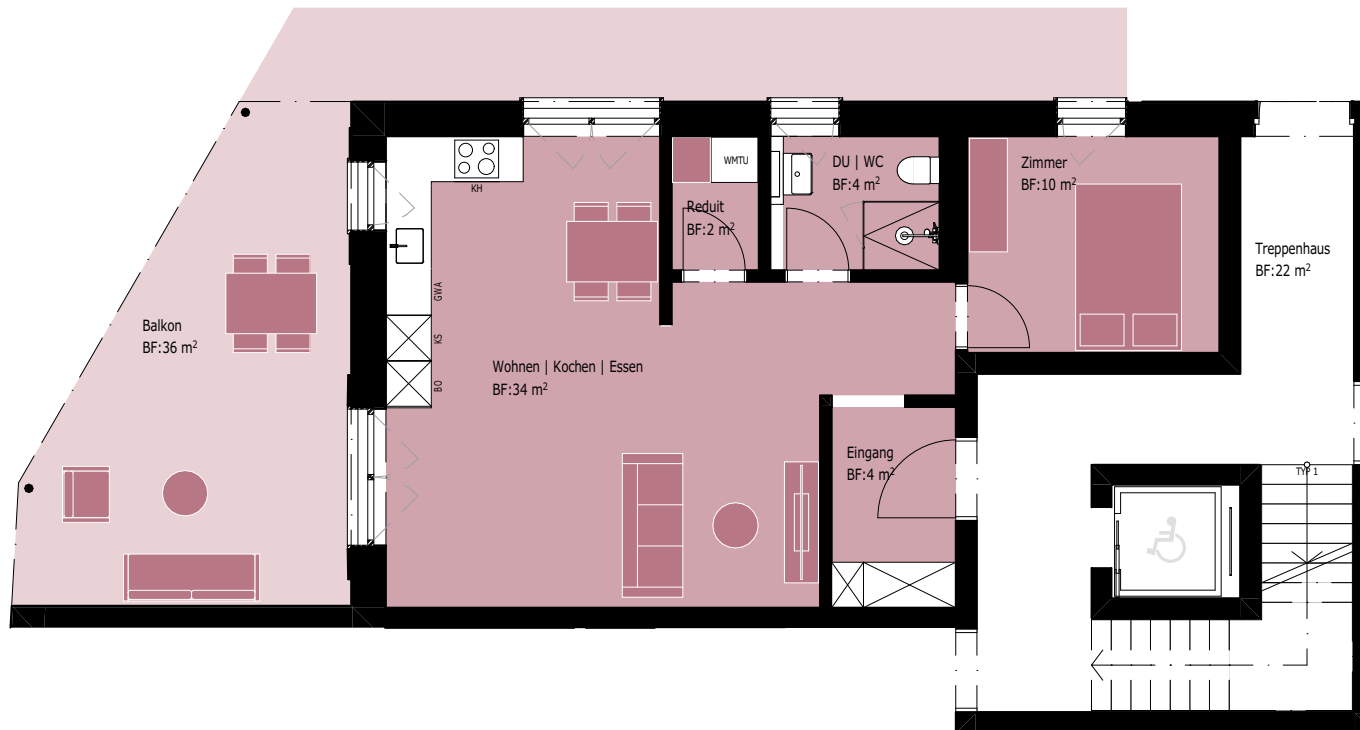

# ERDGESCHOSS | 2.5 - ZIMMER - WOHNUNG

Wohnungsnummer: 0.1 | Wohnungsfläche: 54 m<sup>2</sup> | Terrassenfläche: 36 m<sup>2</sup>

Wohnen   Kochen   Essen	34 m <sup>2</sup>
Zimmer	10 m <sup>2</sup>
Eingang	4 m <sup>2</sup>
Reduit	2 m <sup>2</sup>
DU   WC	4 m <sup>2</sup>
Terrasse	36 m <sup>2</sup>