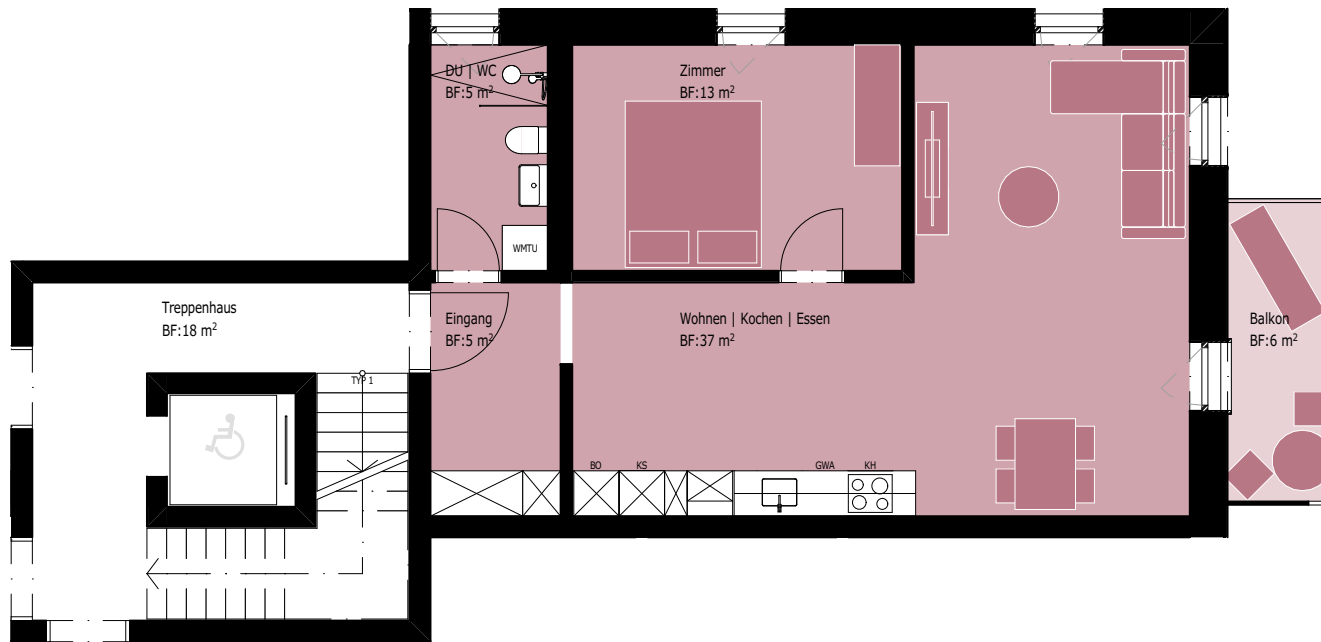

1.OBERGESCHOSS | 2.5 - ZIMMER - WOHNUNG

Wohnungsnummer: 1.2 | Wohnungsfläche: 60 m² | Balkonfläche: 6 m²

Wohnen Kochen Essen	37 m ²
Zimmer	13 m ²
Eingang	5 m ²
DU WC	5 m ²
Balkon	6 m ²

Alle Angaben, Pläne, Zeichnungen usw. sind unverbindlich. Bei sämtlichen Flächenangaben handelt es sich um Circumasse. Änderungen bleiben bis Bauvollendung vorbehalten.