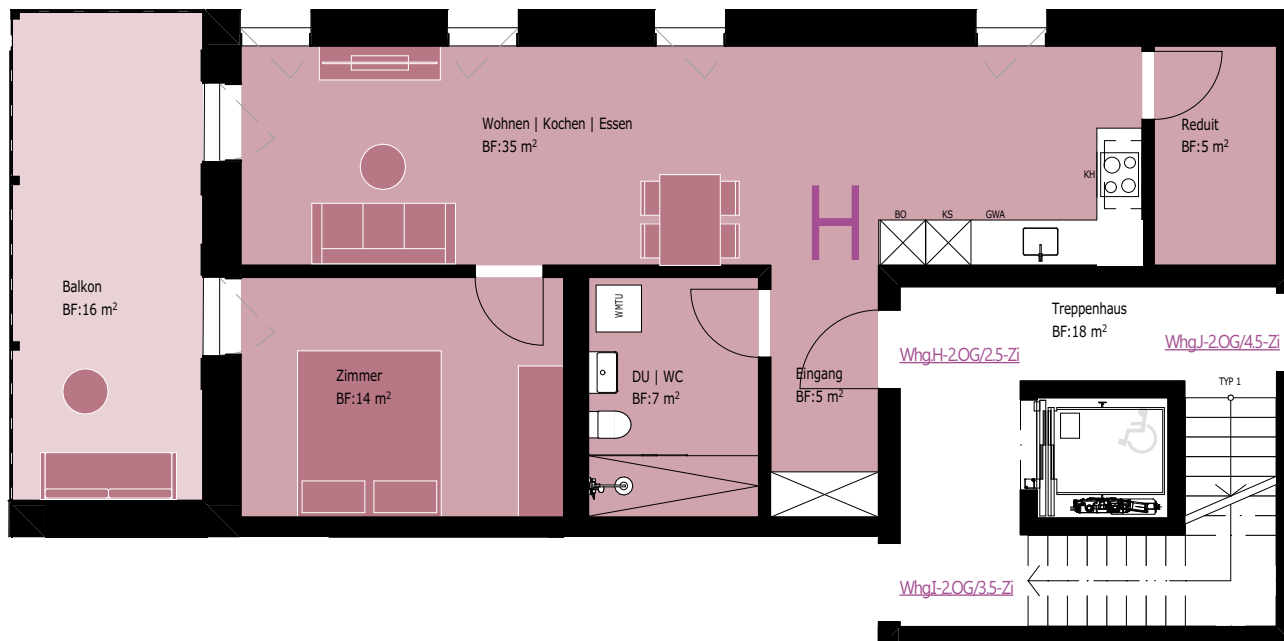

# 2.OBERGESCHOSS | 2.5-ZIMMER-WOHNUNG

Wohnung: H | Wohnungsfläche: 66 m<sup>2</sup> | Balkonfläche: 16 m<sup>2</sup>

Wohnen   Kochen   Essen	35 m <sup>2</sup>
Zimmer	14 m <sup>2</sup>
Eingang	5 m <sup>2</sup>
Reduit	5 m <sup>2</sup>
DU   WC	7 m <sup>2</sup>
Balkon	16 m <sup>2</sup>