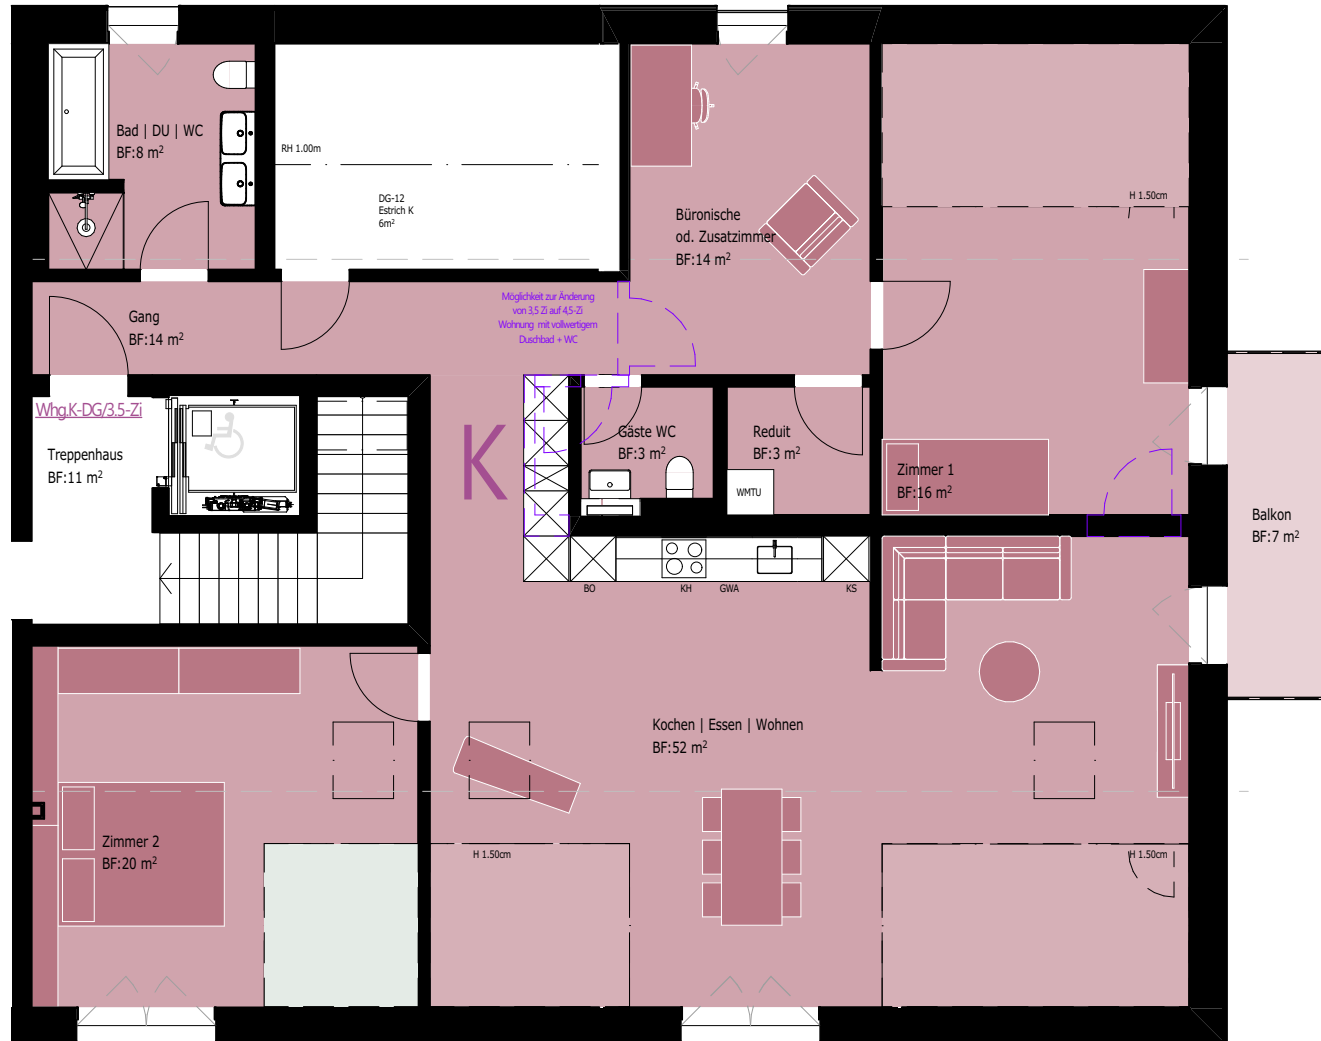

# DACHGESCHOSS | 3.5/4.5-ZIMMER-WOHNUNG

Wohnung: K | Wohnungsfläche: 130 m<sup>2</sup> | Balkonfläche: 7 m<sup>2</sup>

Wohnen   Kochen   Essen	52 m <sup>2</sup>
Zimmer 1	16 m <sup>2</sup>
Zimmer 2	20 m <sup>2</sup>
Büronische od. Zimmer 3	14 m <sup>2</sup>
Gang	14 m <sup>2</sup>
Bad   DU   WC	8 m <sup>2</sup>
WC	3 m <sup>2</sup>
Reduit	3 m <sup>2</sup>
Balkon	7 m <sup>2</sup>