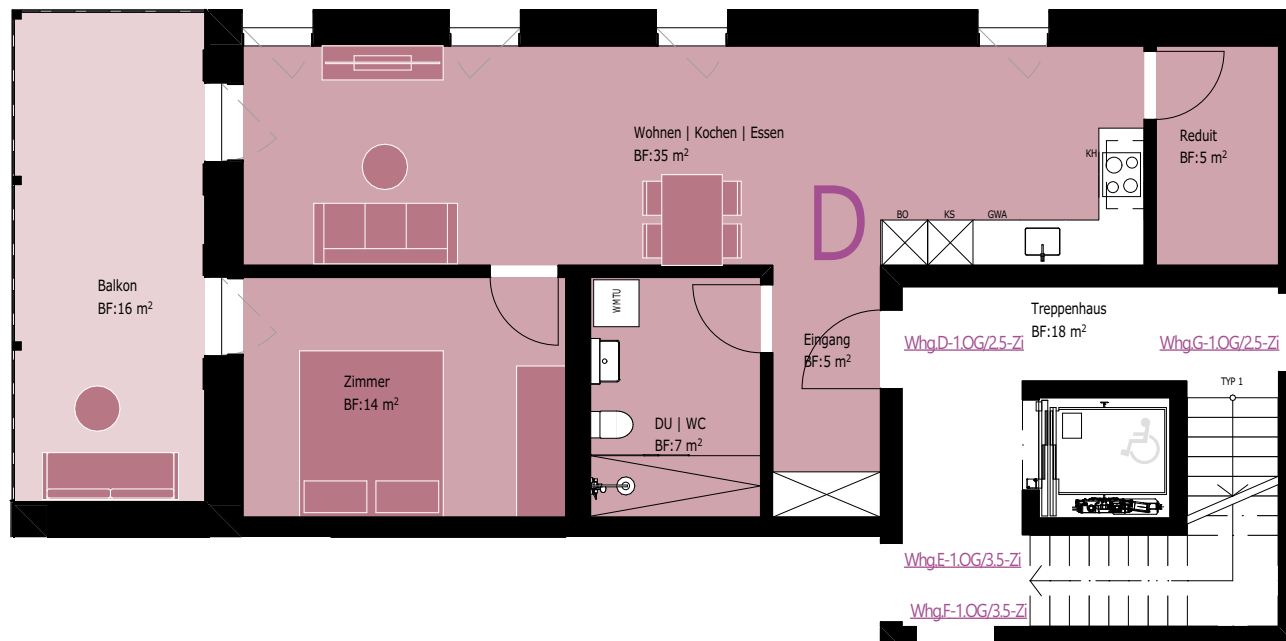

1.OBERGESCHOSS | 2.5-ZIMMER-WOHNUNG

Wohnung: D | Wohnungsfläche: 61 m² | Balkonfläche: 16 m²

Wohnen Kochen Essen	35 m ²
Zimmer	14 m ²
Eingang	5 m ²
Reduit	5 m ²
DU WC	7 m ²
Balkon	16 m ²