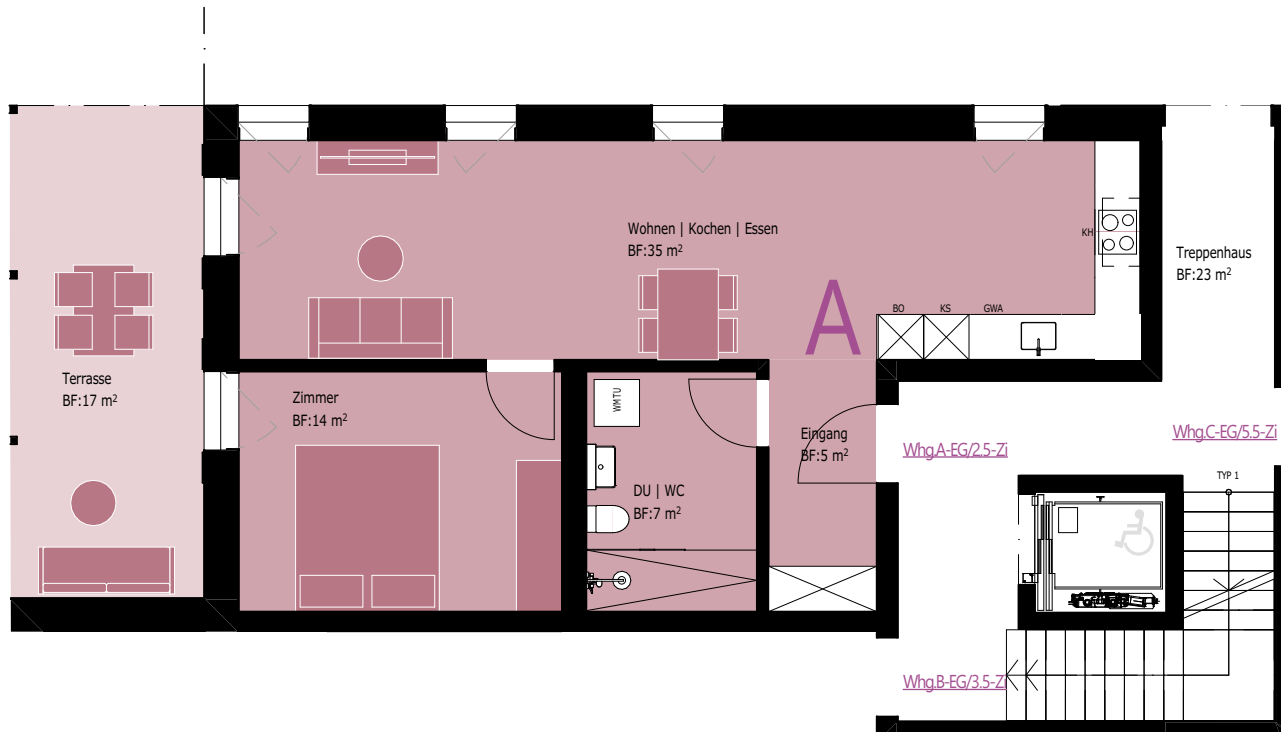

# ERDGESCHOSS | 2.5-ZIMMER-WOHNUNG

Wohnung: A | Wohnungsfläche: 61 m<sup>2</sup> | Terrassenfläche: 17 m<sup>2</sup>

Wohnen   Kochen   Essen	35 m <sup>2</sup>
Zimmer	14 m <sup>2</sup>
Eingang	5 m <sup>2</sup>
DU   WC	7 m <sup>2</sup>
Terrasse	17 m <sup>2</sup>

Alle Angaben, Pläne, Zeichnungen usw. sind unverbindlich. Bei sämtlichen Flächenangaben handelt es sich um Circumasse. Änderungen bleiben bis Bauvollendung vorbehalten.

Geistiges Eigentum der Reasco Immobilien AG